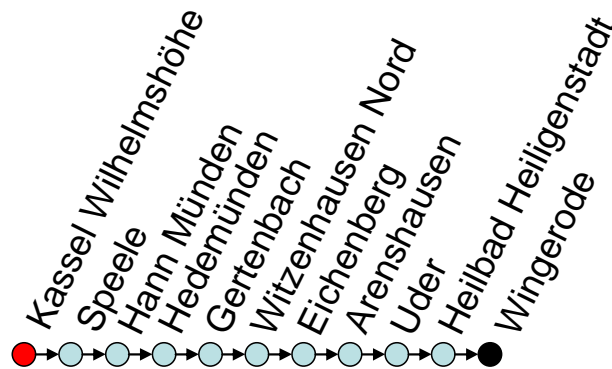

Sonderfahrplan zum Papstbesuch Kassel Wilhelmshöhe, gültig am Freitag, 23.09.2011 Richtung/*destination*: Wingerode/Etzelsbach

Uhr /time	Freitag / Friday	
2		
3		
4	00	30
5	00	30
6	00	30
7	00	30
8	00	30
9	00	30
10	00	30
11	00	30
12	00	30
13	00	30
14	00	30
15	00	30
16	00	30
17	00	30
18	00	30
19	00	30
20	00	30
21	00	30
22	00	30
23	00	30
0	00	
1		
2