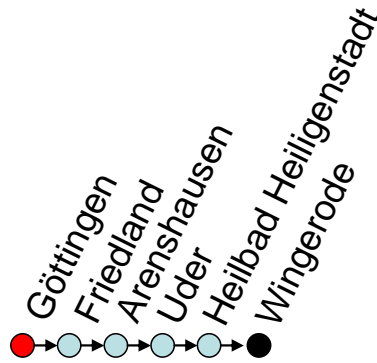

Sonderfahrplan zum Papstbesuch Göttingen, gültig am Freitag, 23.09.2011 Richtung/*destination*: Wingerode/Etzelsbach

Uhr /time	Freitag / Friday	
2		
3		
4		
5		
6		
7		
8		
9		
10	47	
11	17	47
12	14	47
13	17	47
14	14	47
15	17	47
16	17	47
17	17	47
18	17	47
19	17	47
20	17	47
21	14	47
22	17	47
23	17	47
0	14	
1		
2