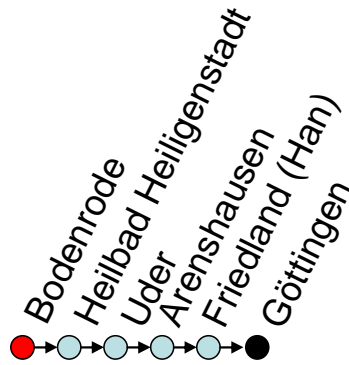

Sonderfahrplan zum Papstbesuch Bodenrode, gültig am Freitag, den 23.09.2011 Richtung/*destination*: Göttingen

Uhr /time	Freitag / Friday	
2		
3		
4		
5		
6		
7		
8		
9	59	
10	29	59
11	29	59
12	29	59
13	29	59
14	29	59
15	29	59
16	29	59
17	29	59
18	29	59
19	29	59
20	29	59
21	29	59
22	29	59
23	29	59
0	59	
1		
2