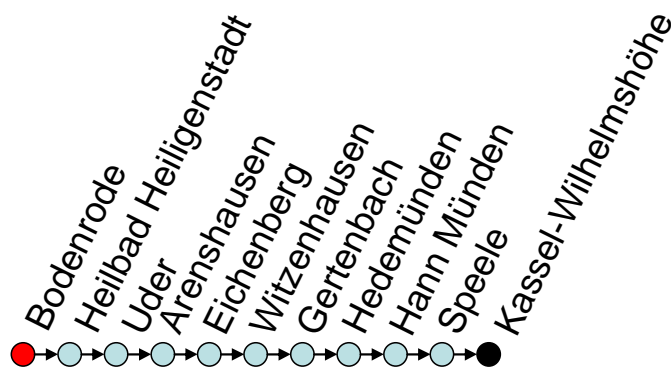

Sonderfahrplan zum Papstbesuch Bodenrode, gültig am Freitag, den 23.09.2011 Richtung/*destination*: Kassel-Wilhelmshöhe

Uhr /time	Freitag / Friday	
2		
3		
4	14	44
5	14	44
6	14	44
7	14	44
8	14	44
9	14	44
10	14	44
11	14	44
12	14	44
13	14	44
14	14	44
15	14	44
16	14	44
17	14	44
18	14	44
19	14	44
20	14	44
21	14	44
22	14	44
23	14	44
0	14	44
1	14	
2	14